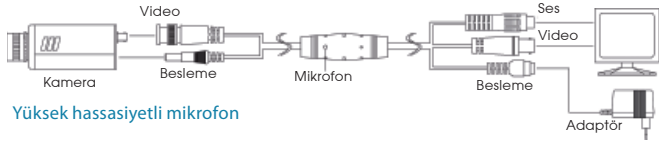

Kameralar için eklenebilir ses kayıt ünitesi

BLW-APR

16 $

BLW-APR-C

16 $

Yüksek hassasiyetli mikrofon