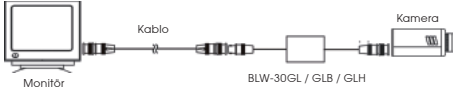

Yüksek Performans Parazit Önleyici

BLW-30GL

Resimdeki yırtılmaları engeller, net görüntü sağlar

Çift taraflı 15 cm'lik mini kablo ile BNC giriş, BNC çıkış ucu bulunur

Pasif olarak çalışır, ayrıca güç bağlantısı gerekmez

BLW-30GLB

Resimdeki yırtılmaları engeller, net görüntü sağlar

Çift taraflı 15 cm'lik mini kablo ile BNC giriş, BNC çıkış ucu bulunur

Pasif olarak çalışır, ayrıca güç bağlantısı gerekmez

Video BALUN, ekstra parazit için bağırsıklık ve dalgalanma koruması