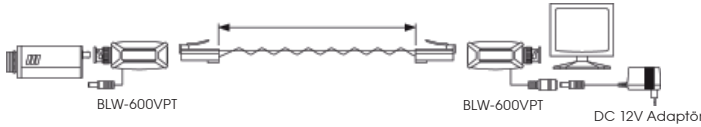

BLW-600T

40 \$

TwistedPair kablo üzerinden  
1 kanal video sinyali aktarımı

BLW-600VPT

48 \$

TwistedPair kablo üzerinden  
1 kanal video sinyali ve güç aktarımı